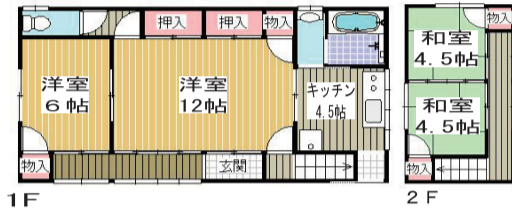

◆JRバス バス停「野島崎灯台」0.11km

830万円

勝浦市 興津久保山台 広いウッドデッキとLDKが魅力

管理の行き届いた分譲地
ミレーニア勝浦

リフォーム済み ◆JR外房線「上総興津駅」3.0km

- ・土地 80.48坪
- ・建物 24.79坪
- ・平成6年築
- ・2LDK

価格変更 1,380万円

鴨川市 花房 海と市街地を一望! 緑に囲まれた田舎暮らし

即建築可能 ◆土地 186.94坪

- ・イオン 3.0km
- ・カインズ 2.1km
- ・西条小学校 1.5km
- ・鴨川中学校 2.3km
- ・水道引込済み
- ・整地済み

自然豊かな街並みを眺める ◆JR外房線「安房鴨川駅」3.3km

1,130万円

物件からの眺望

鴨川グランドタワー 施設充実!! ホテル仕様のタワーマンション

新規特選物件!

ゆとりのLDK ◆JR外房線「安房鴨川駅」1.0km

- ・5階/33階建
- ・2LDK
- ・専有 96.71㎡
- ・バルコニー 21.10㎡

大浴場・サウナ・プール・レストラン・展望バーラウンジあり

1,998万円

マリナーハイツ鴨川 高層階の角部屋 前原海岸から漁港まで海一望!

角部屋 ◆JR外房線「安房鴨川駅」1.3km

- ・13階/14階建
- ・3LDK
- ・専有 82.91㎡
- ・バルコニー 19.92㎡

明るいロビーのリゾートマンション 大浴場・プール付き

価格変更 1,480万円

館山市 高井 閑静な大型分譲地内の2階建て

オール電化 ◆JR内房線「館山駅」3.0km

- ・土地 100.46坪
- ・建物 51.42坪
- ・平成21年築
- ・4LDK

駐車スペース3台分 広い前面道路に接

価格変更 2,680万円

館山市 上真倉 3LDKの美築平屋建て

新規特選物件!

オール電化 ◆JR内房線「館山駅」1.8km

- ・土地 49.63坪
- ・建物 27.83坪
- ・平成22年築
- ・3LDK

バリアフリーの室内 修繕なしで即入居可!

1,800万円

千葉県知事(7)10747号・(一社)千葉県宅建物取引業協会会員・(公社)全国宅建物取引業保証協会会員・(公社)首都圏不動産公正取引協議会加盟

鴨川駅前イオン側 (有)ニューカワトウ不動産

鴨川市横渚975-12鴨川駅西口ビル1F
フリーダイヤル(携帯OK)
0120-121-220

平成30年7月14日号

ニューカワトウ

検索

<https://newkawatou.jp>

取引態様 仲介

水曜定休

※図面と現況が異なる場合は現況を優先します。