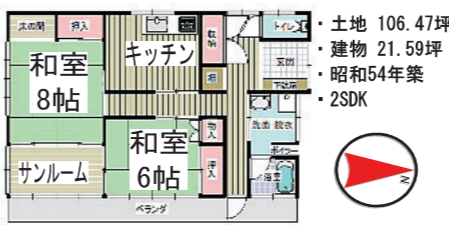

885万

サーフサイド鴨川

サーフポイントそば！

- ・亀田病院近く！最上階
- ・14階/14階建
- ・1LDK
- ・専有 57.37㎡
- ・バルコニー 8.76㎡

- ◆JR外房線「安房鴨川駅」3.6km
- ◆JR外房線「安房天津駅」3.2km

新規特選物件！

1,320万

館山市 湊

いすみ市 小澤

駅近！国道128号線沿い

◆JR外房線「浪花駅」0.5km

1,880万

郊外型店舗や
アパート用地としても適

◆JR内房線「太海駅」2.2km
◆バス停「天面」0.2km

鴨川市 天面

日当たり良い 平屋建て

- ・土地 106.47坪
- ・建物 21.59坪
- ・昭和54年築
- ・2SDK

880万

南房総市 和田町海浜

日当たりの良いリビング！南向きの庭で家庭菜園に最適

- ・土地 56.49坪
- ・建物 20.13坪
- ・平成7年築
- ・2LDK

- ・コンビニ 約700m
- ・ローズマリー公園 約2.8km
- ・嶺南中学校 約2.0km

◆JR内房線「南三原駅」1.1km

980万