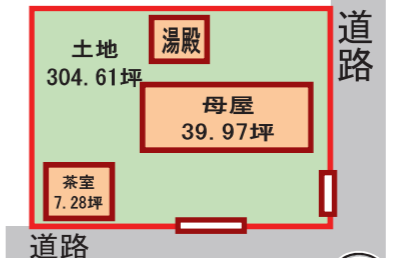

◆JR外房線「安房鴨川駅」6.3km

2,780万

手入れ不要の美築物件

鴨川市 西江見 房総の四季を感じ趣のある高級和風建築!

- ・土地 304.61坪
- ・建物(母屋) 39.97坪
(茶室) 7.28坪
(湯殿) 6.40坪
- ・築年(母屋) 昭和55年築 3DK
(茶室) 昭和60年築
(湯殿) 未登記の為不明

風格のある門構え

温泉が湧き出る湯殿

囲炉裏とかまどのある別棟茶室