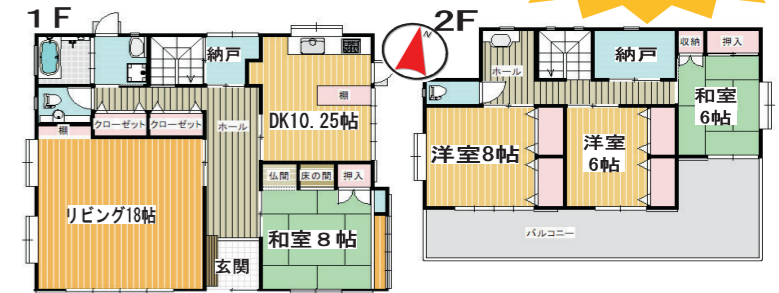

◆JR外房線「安房鴨川駅」15.0km

936万

鴨川市 江見地区

広々とした南面の庭！JR江見駅まで500m！生活便利な環境

美築物件

18帖のリビングと約10帖のDK ゆとりの間取

- ・土地 158.39坪
- ・建物 49.08坪
- ・平成14年築
- ・4SLDK

南面海遠望！