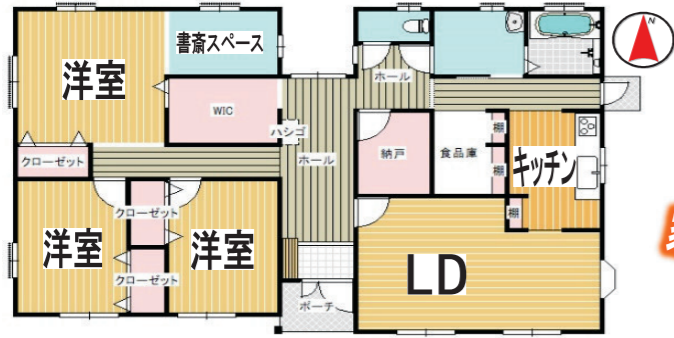

鴨川市 池田 視界に広がる田園風景！ 四季を感じるスローライフ!!

家庭菜園にガーデニングに築浅の平屋建て

- ・田原小学校 2.3km
- ・おどや長狭店 2.6km
- ・ベシヤ鴨川店 6.0km
- ・みんなみの里 4.5km
- ・亀田総合病院 8.0km
- ・宅地(公簿) 242.19坪
- ・建物 41.36坪
- ・平成23年築 3LDK+ロフト
- ※農地672.76坪あり
- 農地別途相談
- ※引き渡し時期別途相談

◆JR外房線「安房鴨川駅」6.3km

2,780万