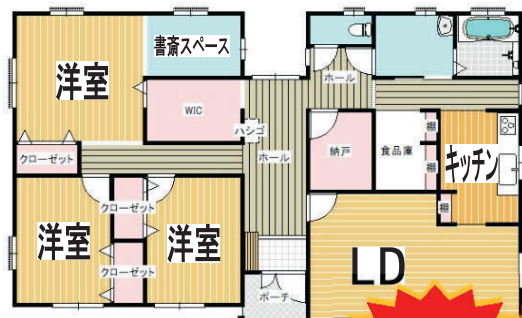

- ・宅地(公簿) 242.19坪
- ・建物 41.36坪
- ・平成23年築 3LDK+ロフト

※農地672.76坪あり
農地別途相談

◆JR外房線「安房鴨川駅」6.3km

手入不要の美築物件

価格変更

1,880万円

千葉県知事(8)10747号・(一社)千葉県宅地建物取引業協会会員・(公社)全国宅地建物取引業保証協会会員・(公社)首都圏不動産公正取引協議会加盟

(有) ニューカワトウ不動産

0120-121-220

鴨川市横渚975-12 梅月堂鴨川駅西口ビル1F

取引形態 仲介

※図面と現況が異なる場合は現況を優先します。

令和元年10月12日号

ニューカワトウ

検索

<https://newkawatou.jp>