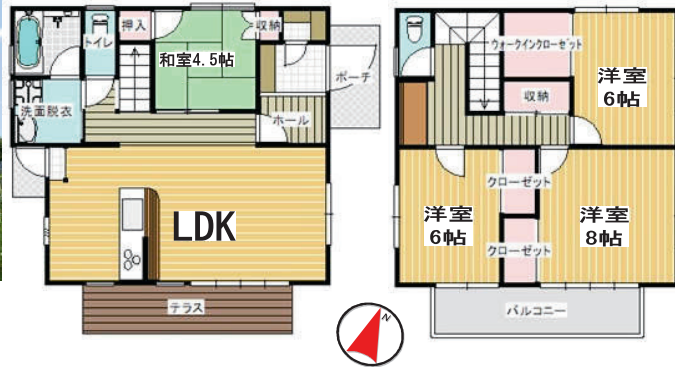

求む物件

秘密厳守

物件が不足しています。土地・建物(築年数古くても結構です)・マンション・山林・農地、お気軽にご相談ください!!

鴨川市 花房

駐車スペース約5台可能! 生活便利で眺望の良い新築物件

陽あたりの良い台地の分譲地
芝生の庭あり 前面道路5.5m
鴨川市街地一望

新築戸建

価格変更

- ・宅地 70.24坪
- ・建物 33.06坪
- ・平成31年築 4LDK

◆JR外房線「安房鴨川駅」2.7km

2,980万円

館山市 正木

駐車スペース3~4台可能 築浅リフォーム済み戸建

- ・宅地 64.92坪
- ・建物 35.06坪
- ・平成17年築 4SLDK

新規特選物件!

◆JR内房線「館山駅」3.3km

1,650万円

鴨川市 池田

田園風景を眺めながら家庭菜園・ガーデニングが楽しめる美築平屋建て

- ・宅地(公簿) 242.19坪
- ・建物 41.36坪
- ・平成23年築 3LDK+ロフト

※農地672.76坪あり
農地別途相談

◆JR外房線「安房鴨川駅」6.3km

手入不要の美築物件

価格変更

1,880万円

千葉県知事(8)10747号・(一社)千葉県宅地建物取引業協会会員・(公社)全国宅地建物取引業保証協会会員・(公社)首都圏不動産公正取引協議会加盟

(有) ニューカワトウ不動産

0120-121-220

鴨川市横渚975-12 梅月堂鴨川駅西口ビル1F

取引形態 仲介

※図面と現況が異なる場合は現況を優先します。

令和元年10月12日号

ニューカワトウ

検索

<https://newkawatou.jp>