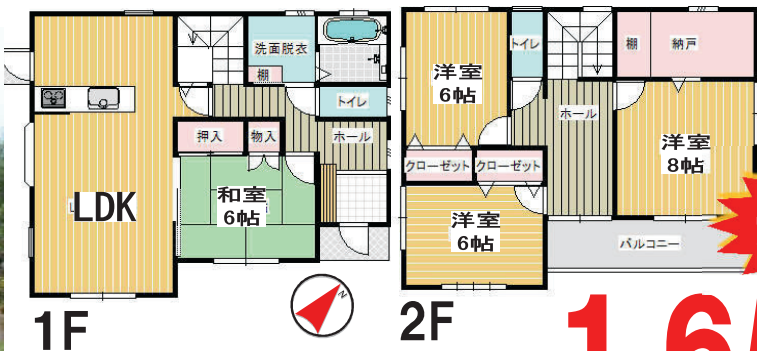

求む物件

秘密厳守

物件が不足しています。土地・建物(築年数古くても結構です)・マンション・山林・農地、お気軽にご相談ください!!

鴨川市 花房

駐車スペース約5台可能! 生活便利で眺望の良い新築物件

陽あたりの良い台地の分譲地
芝生の庭あり 前面道路5.5m
鴨川市街地一望

新築戸建

価格変更

- ・宅地 70.24坪
- ・建物 33.06坪
- ・平成31年築 4LDK

◆JR外房線「安房鴨川駅」2.7km

2,980万円

館山市 正木

駐車スペース3~4台可能 築浅リフォーム済み戸建

- ・宅地 64.92坪
- ・建物 35.06坪
- ・平成17年築 4SLDK

新規特選物件!

◆JR内房線「館山駅」3.3km