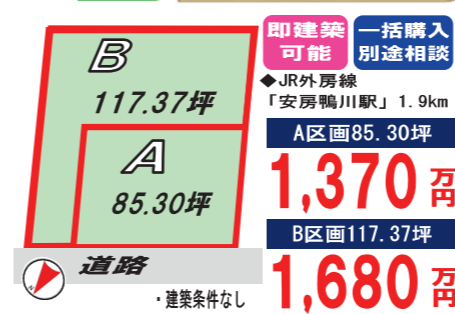

**部屋数多く用途いろいろ
収益物件としても適**

- ・土地130.30坪
- ・建物 約59坪
- ・昭和47年築
- ・6DK
- ・セブンイレブン 0.4km
- ・和田漁港 1.9km
- ・花籠駐車場 0.9km
- ◆JR内房線「南三原駅」2.1km
- ◆JR内房線「和田浦駅」2.6km

価格変更 1,750万円

南房総市 和田町白渚 広い敷地の古民家

**菜園に、駐車スペースに
白渚サーブポイントそば!!**

- ・建物 34.49坪
- ・築年不詳 6DK
- ◆JR内房線「南三原駅」2.2km

1,280万円

鴨川市 成川 国道410号 長狭街道近し

主基交差点近く 静かな環境

- ◆JR外房線「安房鴨川駅」7.7km
- ・土地 58.98坪
- ・公営水道引込済み

380万円

鴨川市 西町 实用住宅・アパート用地

◆JR外房線「安房鴨川駅」1.9km
 A区画85.30坪 **1,370万円**
 B区画117.37坪 **1,680万円**

鴨川市 横渚 駅近！マリンレジャーの拠点に

◆JR外房線「安房鴨川駅」0.2km **2,180万円**

鴨川市 横渚 面積広め駅前住宅用地

◆JR外房線「安房鴨川駅」0.4km **1,681万円**

鴨川市 二子 高台から山並みと海一望

**海に見える二子棚田近く
日当り抜群**

山林 (現況：更地) 公簿263.17坪
 ◆JR外房線「安房鴨川駅」4.4km **1,580万円**

東急リゾートマンション南房総江見 海一望！