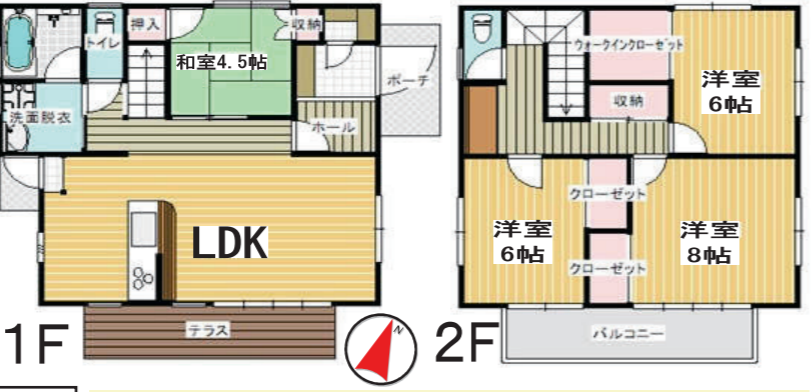

鴨川市花房ってどんなところ?
市役所・図書館など行政施設や、小学校・中学校・こども園などが約3km圏内に点在。家電量販店・ホームセンター・コンビニ・高速バス乗り場も近くにあり、生活に便利な場所です。
価格変更 ◆JR外房線「安房鴨川駅」2.7km
海拔約22m **2,980万**

0120-121-220
鴨川市横渚975-12 梅月堂鴨川駅西口ビル1F
取引形態 仲介
※図面と現況が異なる場合は現況を優先します。

鴨川市 西江見 房総の四季を感じ趣のある高級和風建築!