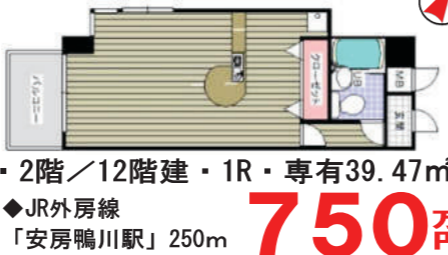

ビューパラー鴨川 現在賃貸中 オーナーチェンジ物件

750万円

1. **近日発売予定物件**
- ① 鴨川市横渚 中古戸建
    ・土地76.65坪 建物27.61坪
    ・千葉興銀鴨川支店 約200m
  - ② 鴨川市浜荻 中古戸建
    ・土地31.95坪 建物18.90坪
    ・3台駐車可 ・亀田病院近く
  - ③ 鴨川市宮 中古戸建
    ・土地47.47坪 建物24.50坪
    ・江見小学校 約400m