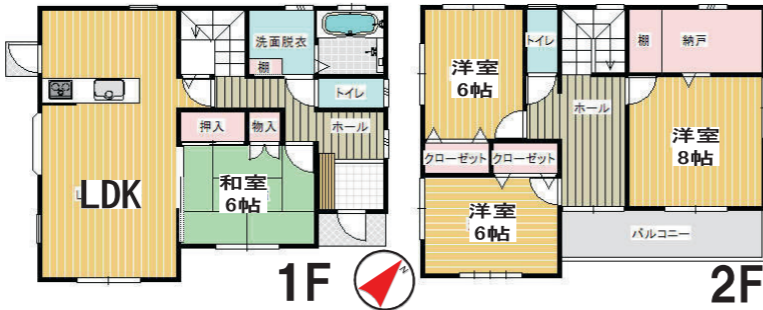

鴨川市 西江見 房総の四季を感じ趣のある高級和風建築!

・土地 304.61坪
・建物(母屋) 39.97坪
(茶室) 7.28坪
(湯殿) 6.40坪
・築年(母屋) 昭和55年築 3DK
(茶室) 昭和60年築
(湯殿) 未登記の為不明

温泉が湧き出る湯殿

囲炉裏とかまどのある別棟茶室

〈茶室〉 土間5帖

〈母屋〉

囲炉裏付きの茶室 昔懐かし かまどあり

山茶花・藤... 季節を彩る花木

広縁・床の間など 職人芸を凝らした和室

◆JR内房線「江見駅」2.2km

2,380万

賃貸物件情報

詳しい情報はお気軽にお問い合わせください。また、HPにも掲載しております。ぜひご覧ください。HPアドレス⇒<https://newkawatou.jp>

<p>貸家 敷金140,000円 礼金140,000円 東葉地区</p> <p>和室 和室 間取り:2K 入居日:即時 最寄駅:鴨川 共益費:なし 駐車場:2台含</p>	<p>アパート 敷金155,000円 礼金155,000円 江見地区</p> <p>和室 洋室 DK 間取り:2DK 入居日:即時 最寄駅:江見 共益費:なし 駐車場:1台含</p>	<p>アパート 敷金157,000円 礼金157,000円 田原地区</p> <p>洋室 洋室 DK 洋室 間取り:3DK 入居日:即時 最寄駅:鴨川 共益費:無 駐車場:1台含 (2台目:3,000円)</p>	<p>アパート 敷金179,000円 礼金179,000円 鴨川地区</p> <p>洋室 DK 間取り:1DK 入居日:12月上旬 最寄駅:鴨川 駐車場:4,000円</p>
<p>アパート 敷金140,000円 礼金140,000円 天津地区</p> <p>洋室 洋室 間取り:2K 入居日:即時 最寄駅:天津 共益費:2,000円(水道代込) 駐車場:1台含(2台目3,000円)</p>	<p>シェアスペース 敷金0円 礼金0円 鴨川地区</p> <p>リゾート使用に最適 コワーキングスペース有り</p>	<p>マンション 敷金281,000円 礼金181,000円 東葉地区</p> <p>洋室 LDK 間取り:1LDK 入居日:12月下旬 最寄駅:鴨川 駐車場:1台含</p>	<p>マンション 敷金170,000円 礼金170,000円 江見地区</p> <p>和室 DK 間取り:2DK 入居日:即時 最寄駅:江見 駐車場:先着順</p>

大家さん大募集!! アパート・マンション・戸建・店舗・駐車場・畑・土地・その他... 物件が不足しております。空室や空き物件がございましたら是非お問い合わせください

館山市 正木 駐車スペース4台以上！築浅リフォーム済み戸建

内外装リフォーム済み

・宅地 64.92坪 ◆JR内房線「館山駅」3.3km
 ・建物 35.06坪
 ・平成17年築 4SLDK **1,650万円**

鴨川市 横渚 駅近物件

季節を彩る庭木を楽しむ広縁あり