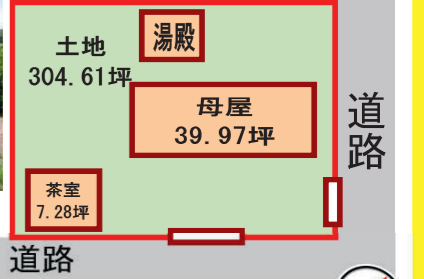

求む物件

秘密厳守 物件が不足しています。土地・建物(築年数古くても結構です。)・マンション・山林・農地、お気軽にご相談ください!!

鴨川市花房 駐車スペース約5台可能! 生活便利で眺望の良い新築物件

新築戸建
陽あたりの良い台地の分譲地
芝生の庭あり 前面道路5.5m
鴨川市街地一望

・宅地 70.24坪
・建物 33.06坪
・平成31年築 4LDK

千葉県知事(8)10747号(一社)千葉県宅地建物取引業協会会員(公社)全国宅地建物取引業保証協会会員(公社)首都圏不動産公正取引協議会加盟
(有)ニューカワトウ不動産
令和元年11月23日号 ニューカワトウ 検索 <https://newkawatou.jp>

鴨川市花房ってどんなところ?
市役所・図書館など行政施設や、小学校・中学校・こども園などが約3km圏内に点在。家電量販店・ホームセンター・コンビニ・高速バス乗り場も近くにあり、生活に便利な場所です。
価格変更 ◆JR外房線「安房鴨川駅」2.7km
海拔約22m **2,980万**

0120-121-220
鴨川市横渚975-12 梅月堂鴨川駅西口ビル1F
取引形態 仲介
※図面と現況が異なる場合は現況を優先します。

鴨川市 西江見 房総の四季を感じ趣のある高級和風建築!

・土地 304.61坪
・建物(母屋) 39.97坪
(茶室) 7.28坪
(湯殿) 6.40坪
・築年(母屋) 昭和55年築 3DK
(茶室) 昭和60年築
(湯殿) 未登記の為不明

温泉が湧き出る湯殿

囲炉裏とかまどのある別棟茶室

〈茶室〉 土間5帖

〈母屋〉

囲炉裏付きの茶室 昔懐かし かまどあり

山茶花・藤... 季節を彩る花木

広縁・床の間など 職人芸を凝らした和室

◆JR内房線「江見駅」2.2km

2,380万

賃貸物件情報

詳しい情報はお気軽にお問い合わせください。また、HPにも掲載しております。ぜひご覧ください。HPアドレス⇒<https://newkawatou.jp>

貸家 敷金140,000円 礼金140,000円 東葉地区 和室 和室 間取り:2K 入居日:即時 最寄駅:鴨川 共益費:なし 駐車場:2台含	アパート 敷金155,000円 礼金155,000円 江見地区 和室 洋室 DK 間取り:2DK 入居日:即時 最寄駅:江見 共益費:なし 駐車場:1台含	アパート 敷金157,000円 礼金157,000円 田原地区 洋室 洋室 DK 洋室 間取り:3DK 入居日:即時 最寄駅:鴨川 共益費:無 駐車場:1台含 (2台目:3,000円)	アパート 敷金179,000円 礼金179,000円 鴨川地区 洋室 DK 間取り:1DK 入居日:12月上旬 最寄駅:鴨川 駐車場:4,000円
アパート 敷金140,000円 礼金140,000円 天津地区 洋室 洋室 間取り:2K 入居日:即時 最寄駅:天津 共益費:2,000円(水道代込) 駐車場:1台含(2台目3,000円)	シェアスペース 敷金0円 礼金0円 鴨川地区 リゾート使用に最適 コワーキングスペース有り	マンション 敷金281,000円 礼金181,000円 東葉地区 洋室 LDK 間取り:1LDK 入居日:12月下旬 最寄駅:鴨川 駐車場:1台含	マンション 敷金170,000円 礼金170,000円 江見地区 和室 DK 間取り:2DK 入居日:即時 最寄駅:江見 駐車場:先着順

大家さん大募集!! アパート・マンション・戸建・店舗・駐車場・畑・土地・その他... 物件が不足しております。空室や空き物件がございましたら是非お問い合わせください