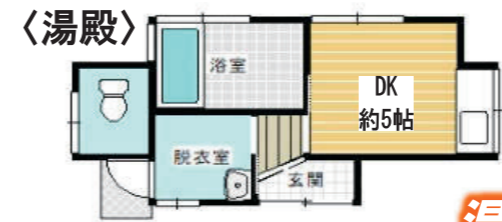

鴨川市 西江見 房総の四季を感じ趣のある高級和風建築!

・土地 304.61坪
・建物(母屋) 39.97坪
(茶室) 7.28坪
(湯殿) 6.40坪
・築年(母屋) 昭和55年築 3DK
(茶室) 昭和60年築
(湯殿) 未登記の為不明

温泉が湧き出る湯殿

囲炉裏とかまどのある別棟茶室

〈茶室〉 土間5帖

〈母屋〉

囲炉裏付きの茶室 昔懐かし かまどあり

山茶花・藤... 季節を彩る花木