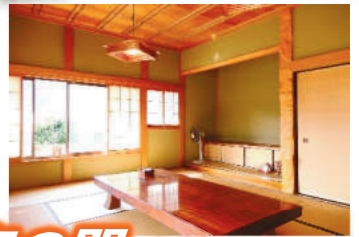

鴨川市 西江見 房総の四季を感じ趣のある高級和風建築!

・土地 304.61坪
・建物(母屋) 39.97坪
(茶室) 7.28坪
(湯殿) 6.40坪
・築年(母屋) 昭和55年築 3DK
(茶室) 昭和60年築
(湯殿) 未登記の為不明

温泉が湧き出る湯殿

囲炉裏とかまどのある別棟茶室

〈茶室〉 土間5帖

〈母屋〉

囲炉裏付きの茶室 昔懐かし かまどあり

山茶花・藤... 季節を彩る花木