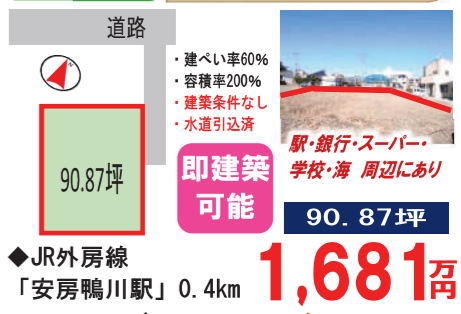

**部屋数多く用途いろいろ
収益物件としても適**

- ・土地130.30坪
- ・建物 約59坪
- ・昭和47年築
- ・6DK
- ・セブンイレブン 0.4km
- ・和田漁港 1.9km
- ・花籠駐車場 0.9km
- ◆JR内房線「南三原駅」2.1km
- ◆JR内房線「和田浦駅」2.6km

価格変更 1,750万円

南房総市 和田町白渚 広い敷地の古民家

**菜園に、駐車スペースに
白渚サーブポイントそば!!**

- ・建物 34.49坪
- ・築年不詳 6DK
- ◆JR内房線「南三原駅」2.2km

1,280万円

鴨川市 成川 国道410号 長狭街道近し

主基交差点近く 静かな環境

- ◆JR外房線「安房鴨川駅」7.7km
- ・土地 58.98坪
- ・公営水道引込済み

380万円

鴨川市 西町 实用住宅・アパート用地

◆JR外房線「安房鴨川駅」1.9km
 A区画85.30坪 **1,370万円**
 B区画117.37坪 **1,680万円**

鴨川市 横渚 駅近！マリンレジャーの拠点に

◆JR外房線「安房鴨川駅」0.2km **2,180万円**

鴨川市 横渚 面積広め駅前住宅用地

◆JR外房線「安房鴨川駅」0.4km **1,681万円**

鴨川市 二子 高台から山並みと海一望

**海に見える二子棚田近く
日当り抜群**

山林 (現況：更地) 公簿263.17坪
 ◆JR外房線「安房鴨川駅」4.4km **1,580万円**

東急リゾートマンション南房総江見 海一望！